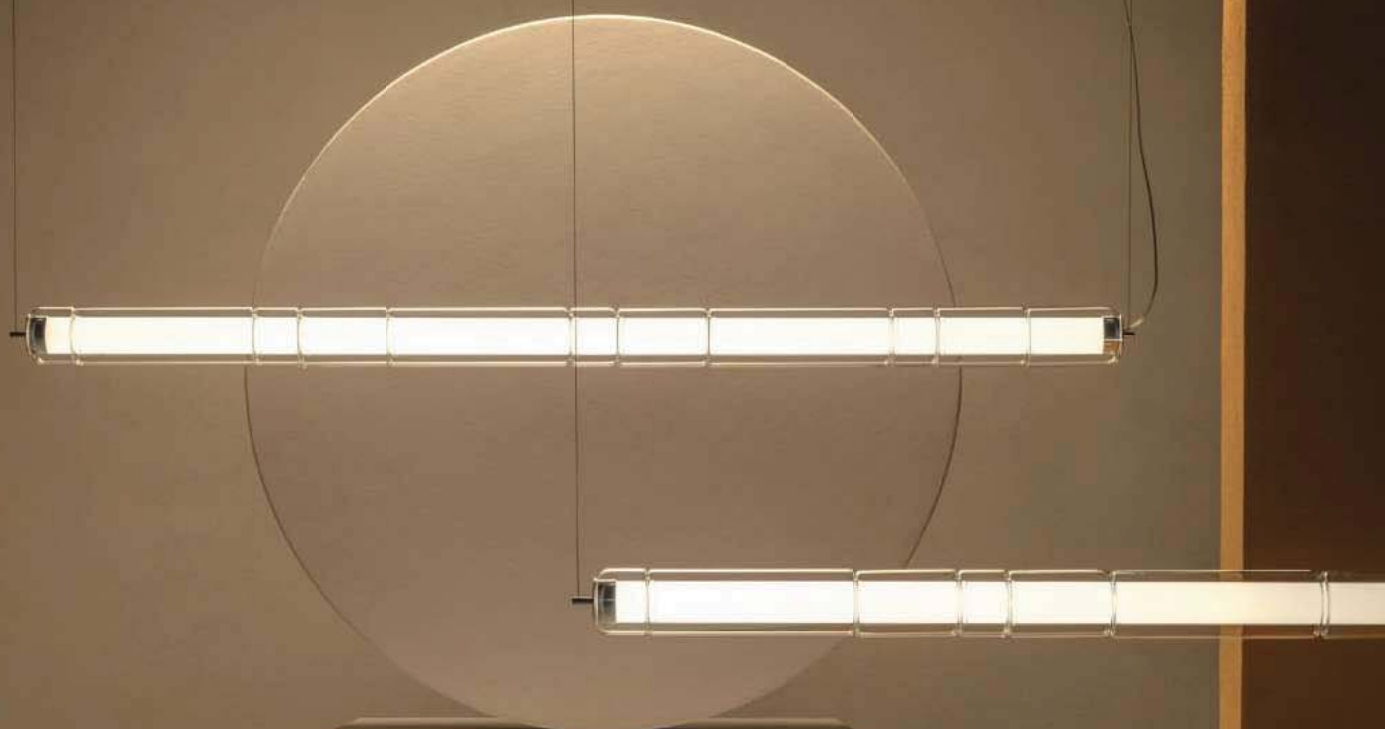

È disponibile anche la versione "Naked" (senza vetro decorativo).

Con tre diverse misure per la versione verticale e due per l'orizzontale, la gamma a sospensione può funzionare in composizioni multiple e creare forme di luce belle e affascinanti.

PENDANT HORIZONTAL

STACKING

STACKING S 180 H

Difuser: Transparent

Structure: Anodized Aluminum

STACKING S 120 H
Diffuser: Transparent
Structure: Anodized Aluminum

PENDANT HORIZONTAL

STACKING